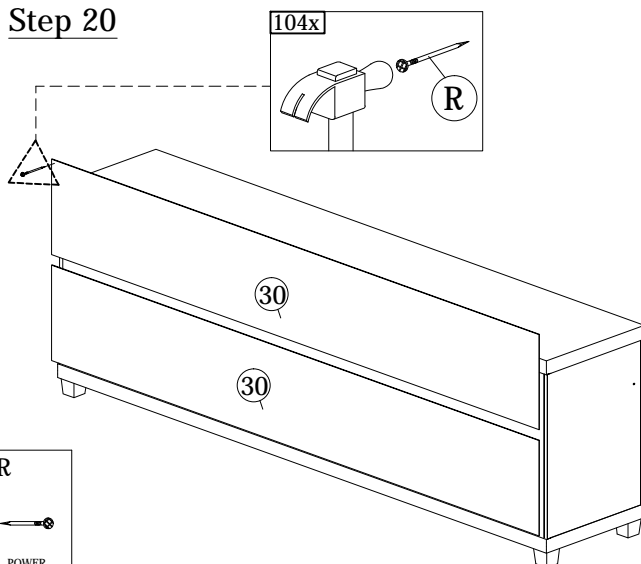

Step 16

J	U
CSK CAP M6X90 10 pcs	ALLEN KEY 1 pc

Step 17

G	S
CB SCREW M4.5X45 14 pcs	PVC SOFA LEG (H70mm) - BLACK 7 pcs

Step 18

K1	M	U
MINIFIX 5654 (HOUSING) 12 pcs	CAP 12 pcs	ALLEN KEY 1 pc

Step 19

Step 20