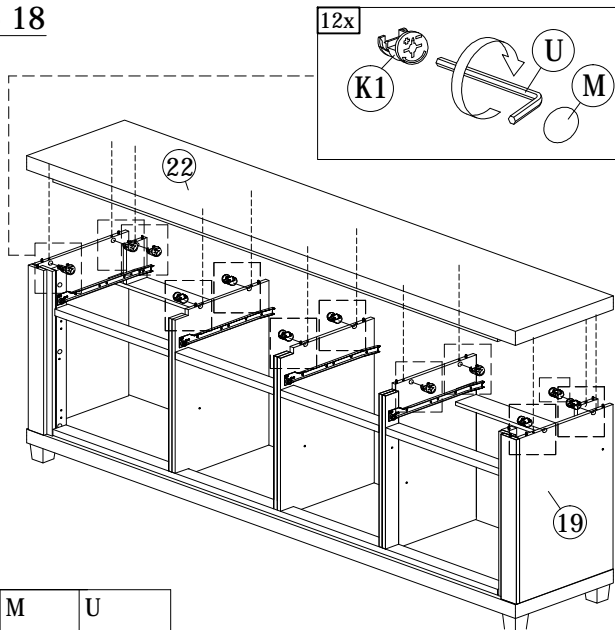

Step 16

J	U
CSK CAP M6X90 10 pcs	ALLEN KEY 1 pc

Step 17

G	S
CB SCREW M4.5X45 14 pcs	PVC SOFA LEG (H70mm) - BLACK 7 pcs

Step 18

K1	M	U
MINIFIX 5654 (HOUSING) 12 pcs	CAP 12 pcs	ALLEN KEY 1 pc

Step 19

Step 20