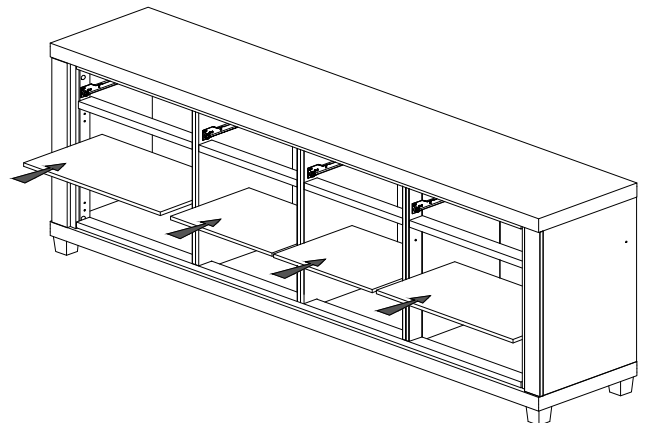

Step 16

J	U
CSK CAP M6X90 10 pcs	ALLEN KEY 1 pc

Step 17

G	S
CB SCREW M4.5X45 14 pcs	PVC SOFA LEG (H70mm) - BLACK 7 pcs

Step 18

K1	M	U
MINIFIX 5654 (HOUSING) 12 pcs	CAP 12 pcs	ALLEN KEY 1 pc

Step 19

Step 20