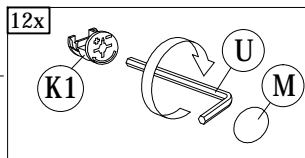

Step 12

H	K1	M	U
3pcs	1pc	4pcs	1pc

Step 13

B	N1
12pcs	4pcs

Step 14

B	N1
12pcs	4pcs

Step 15

I	M	U
8pcs	8pcs	1pc

Step 16

J	U
CSK CAP M6X90 10 pcs	ALLEN KEY 1 pc

Step 17

G	S
CB SCREW M4.5X45 14 pcs	PVC SOFA LEG (H70mm) - BLACK 7 pcs

Step 18

K1	M	U
MINIFIX 5654 (HOUSING) 12 pcs	CAP 12 pcs	ALLEN KEY 1 pc

Step 19

Step 20